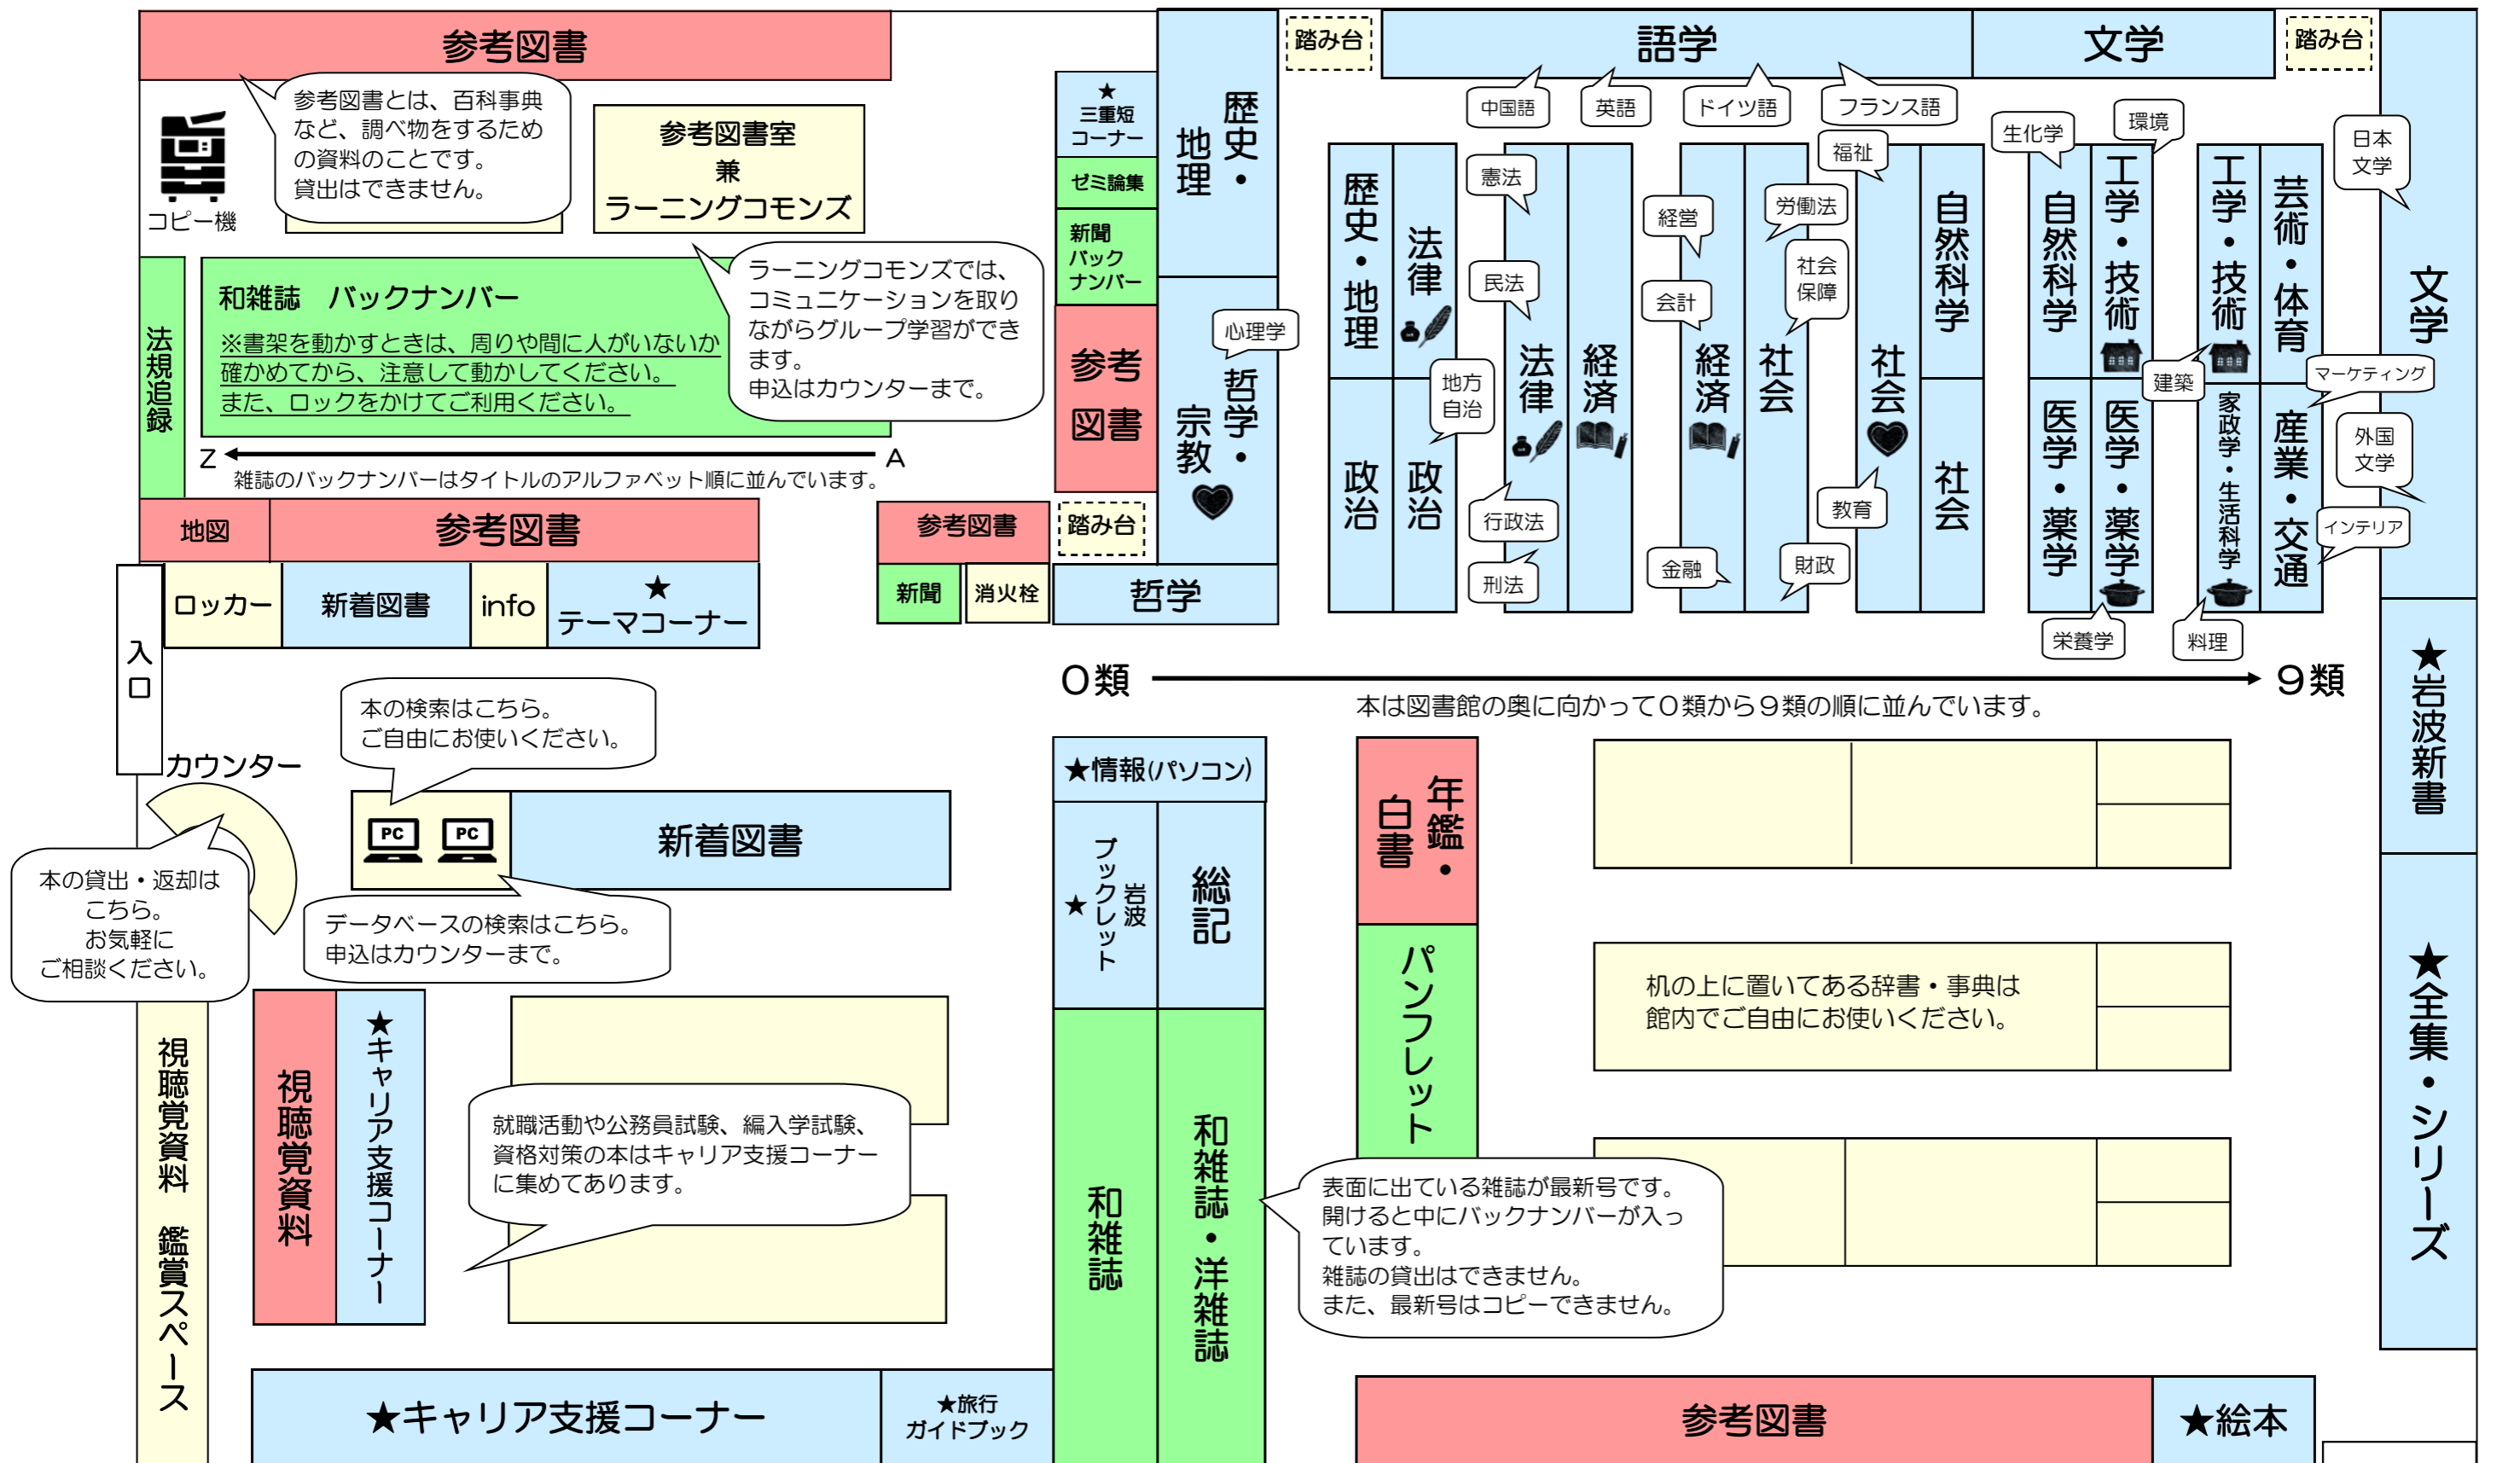

津市立三重短期大学附属図書館 MAP

... 図書
 ... 禁帯出資料 (貸出はできません)
 ... 雑誌・新聞など (貸出はできません)
★ ... 別置資料 (本来の分類とは別の場所に置いてある資料)