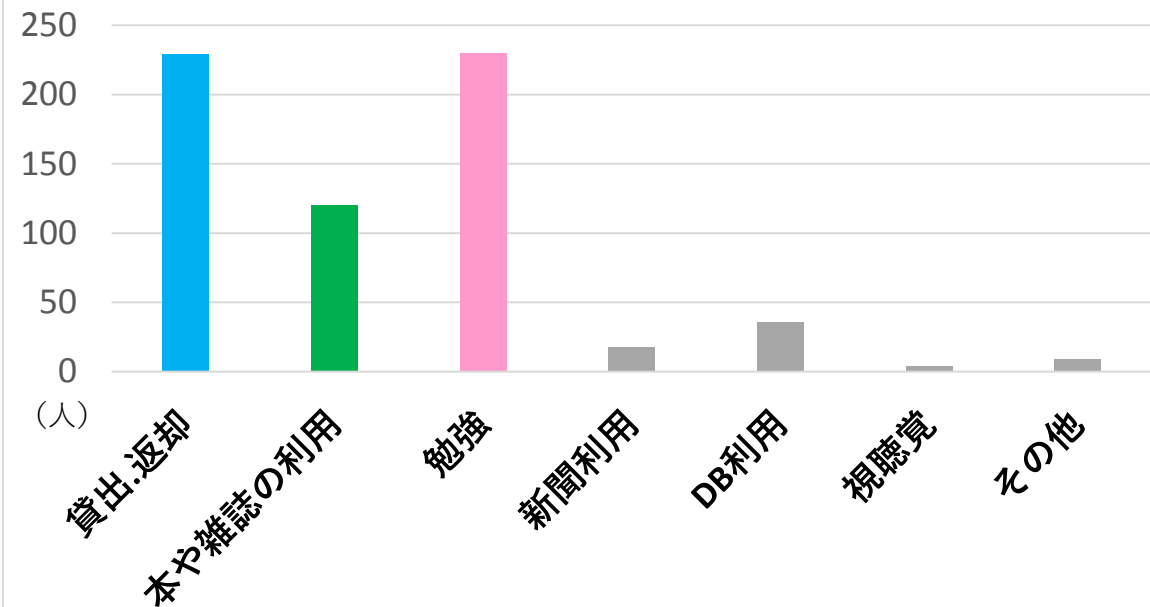

2021年3月図書館アンケート結果

2021年3月成績発表時に実施した附属図書館アンケートにご協力いただき、ありがとうございました。
みなさんからいただいた声をもとに、これからも図書館サービスの向上を目指したいと思います。
これからもぜひ附属図書館をご利用ください。

利用頻度

利用目的

効果的な広報

換気・消毒等コロナ対策してます。
ぜひ図書館に来てね！
SNSのフォローもよろしくお願いします。

三重短期大学twitter

三重短期大学附属図書館 Instagram