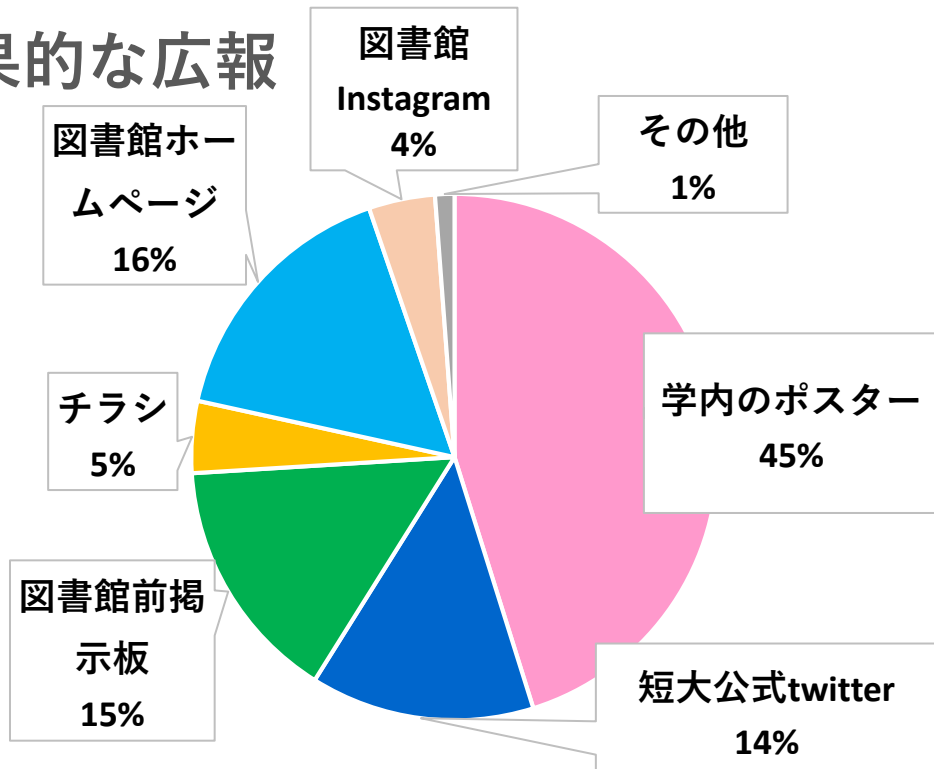

2021年3月図書館アンケート結果

2021年3月成績発表時に実施した附属図書館アンケートにご協力いただき、ありがとうございました。
みなさんからいただいた声をもとに、これからも図書館サービスの向上を目指したいと思います。
これからもぜひ附属図書館をご利用ください。

利用頻度

利用目的

効果的な広報

換気・消毒等コロナ対策してます。
ぜひ図書館に来てね！
SNSのフォローもよろしくお願いします。

三重短期大学twitter

三重短期大学附属図書館 Instagram