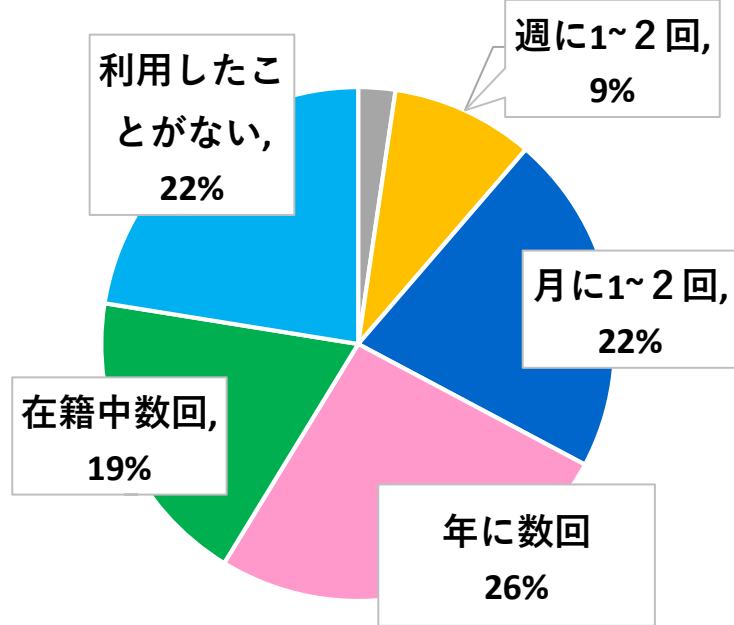

# 2021年3月図書館アンケート結果

2021年3月成績発表時に実施した附属図書館アンケートにご協力いただき、ありがとうございました。  
みなさんからいただいた声をもとに、これからも図書館サービスの向上を目指したいと思います。  
これからもぜひ附属図書館をご利用ください。

## 利用頻度